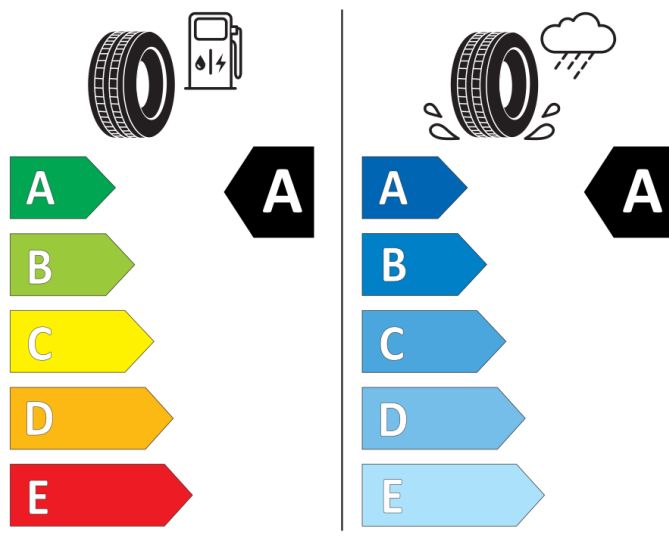

2020/740

GOODYEAR

720101

225/55R17 101 Y XL

Cl