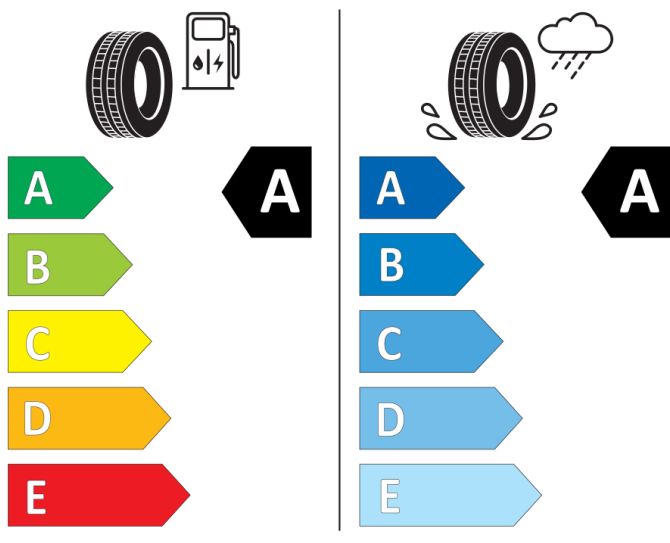

PIRELLI

40979

225/55R17 101 Y XL

Cl

2020/740

GOODYEAR

720101

225/55R17 101 Y XL