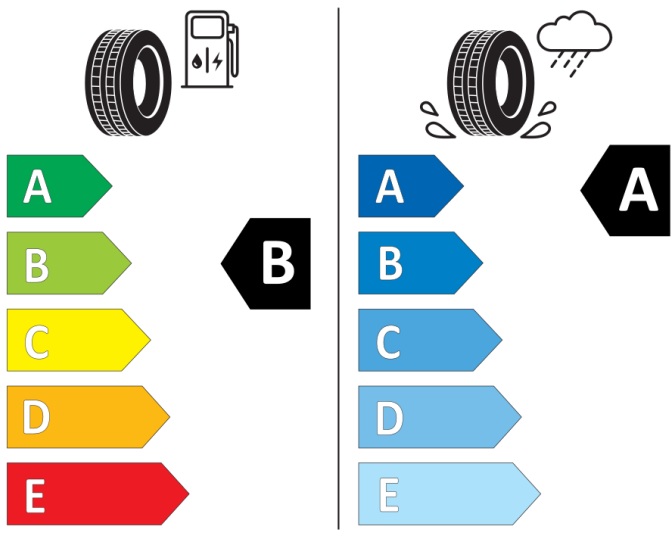

GOODYEAR

584489

225/40R18 92 Y XL

Cl

2020/740