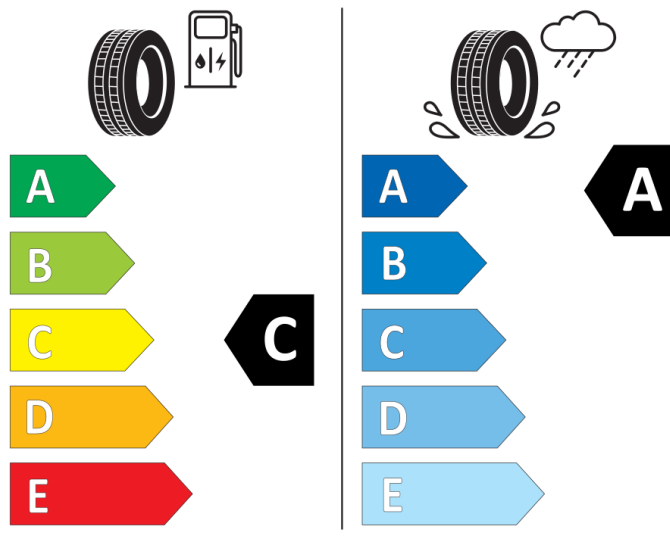

205/55R16 91 V

Cl

2020/740

Bridgestone

26784

225/45 R17 91 Y

Cl

2020/740