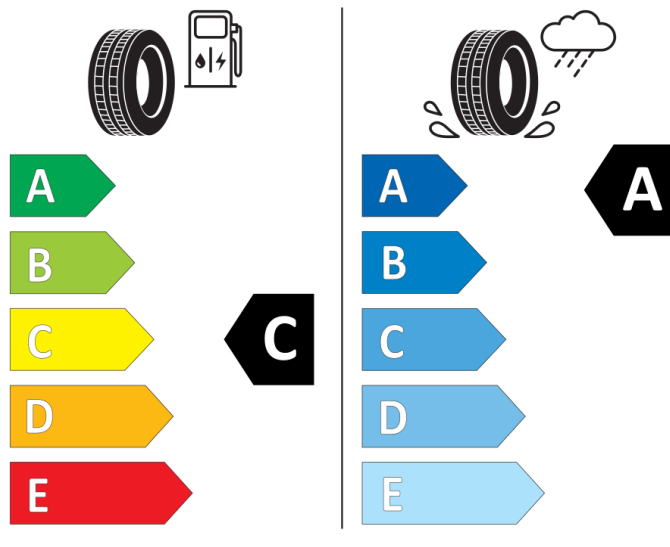

PIRELLI

32205

225/40R18 92 Y XL

Cl

2020/740