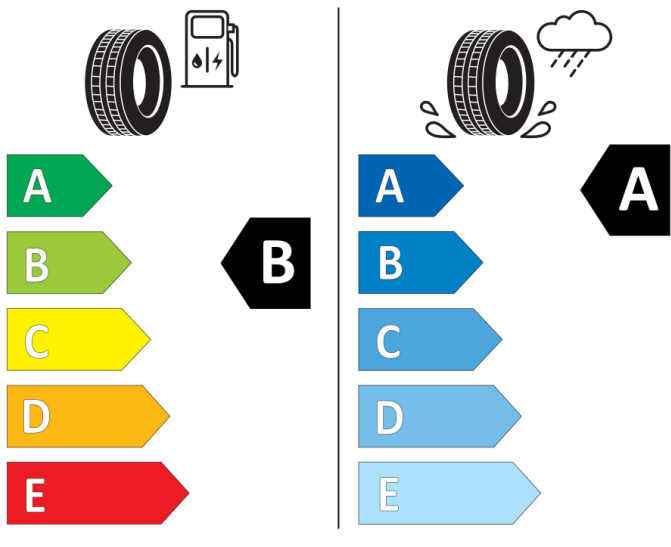

16097

225/45R17 91 Y

Cl

2020/740

BRIDGESTONE

13006

225/45 R17 91 Y

Cl