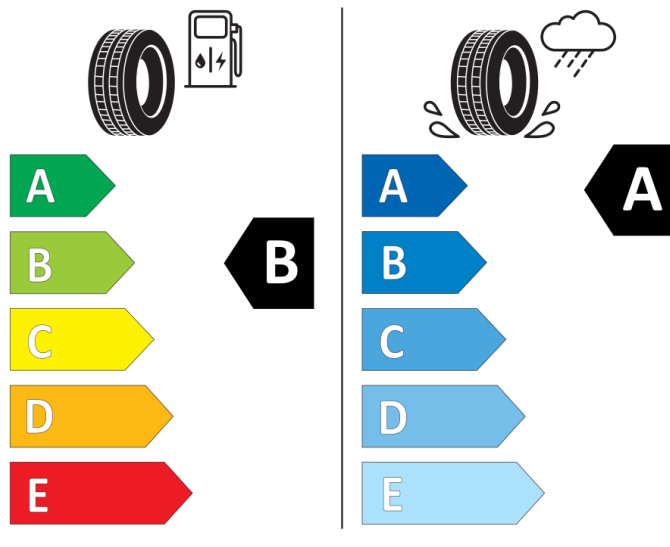

PIRELLI

32207

225/45R17 91 Y

Cl

2020/740