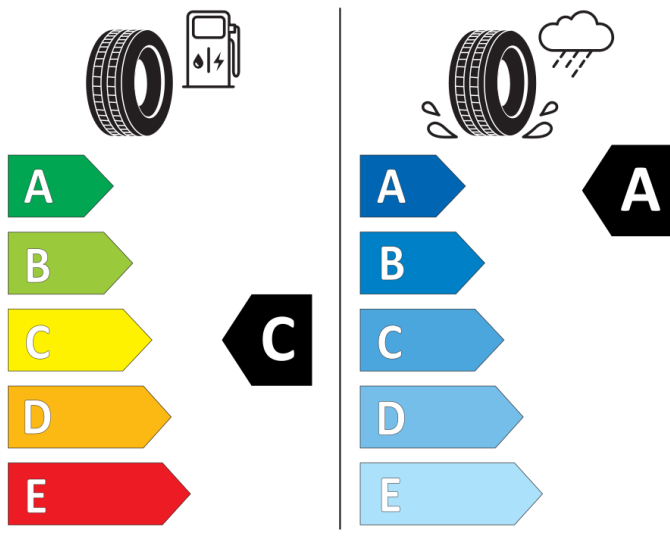

GOODYEAR

585140

235/35R19 91 Y XL

Cl