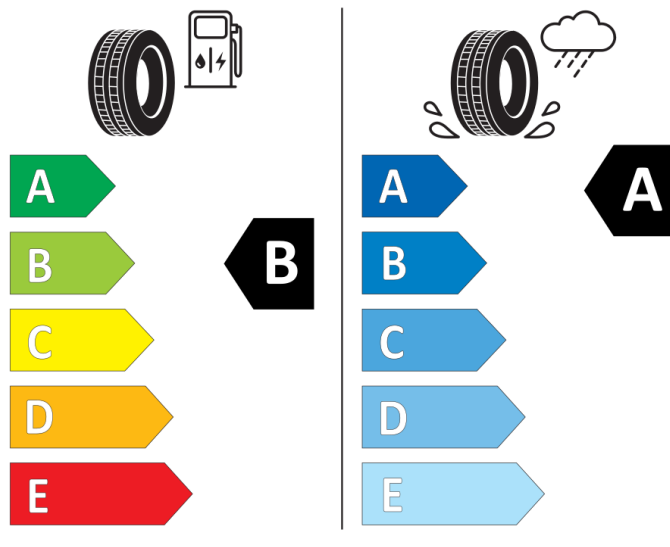

16097

225/45R17 91 Y

Cl

2020/740

BRIDGESTONE

13006

225/45 R17 91 Y

Cl