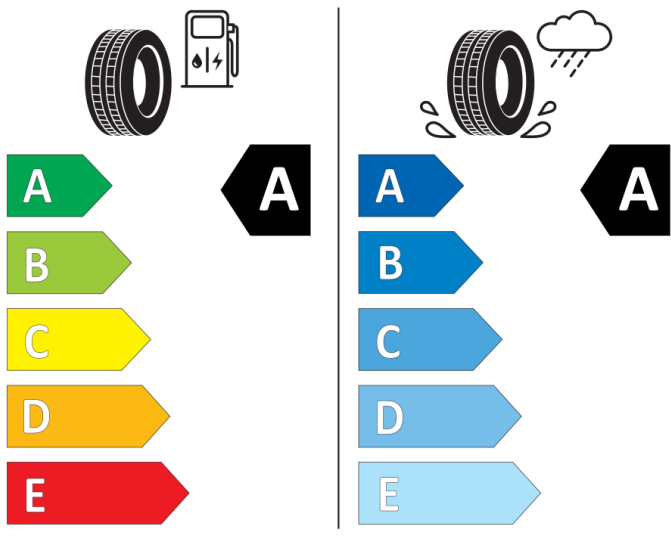

FALKEN ZE310A EC

334827

205/55R16 91 V

Cl

2020/740