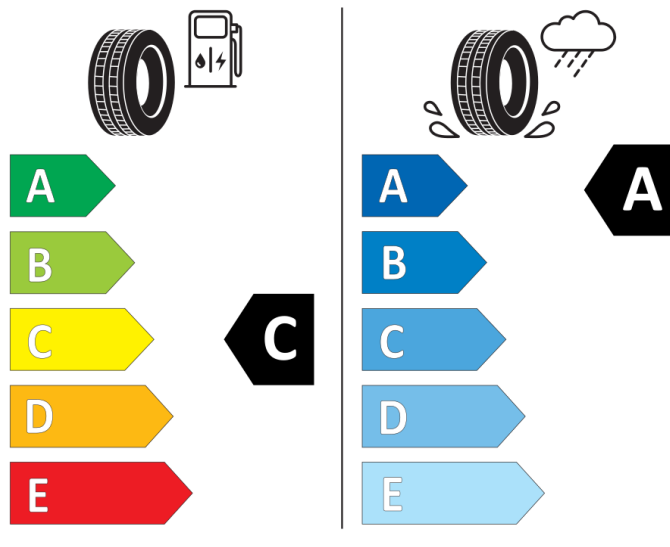

2020/740

N EN TIRE

16098

225/40R18 92 Y XL

Cl

2020/740

PIRELLI

42612