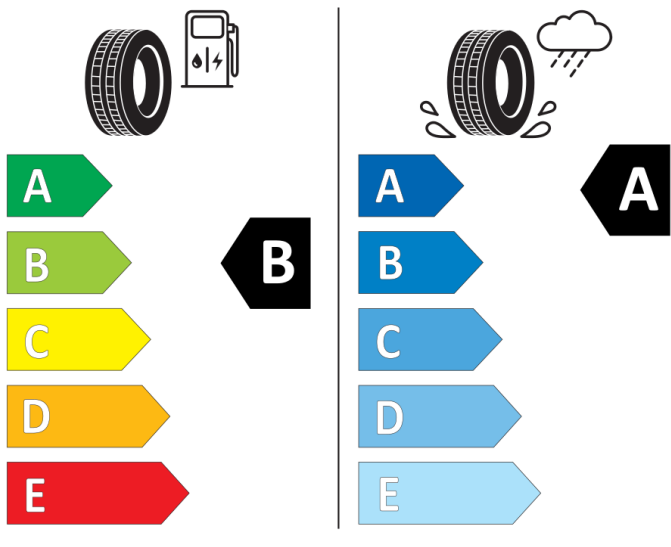

PIRELLI

32207

225/45R17 91 Y

C1

2020/740