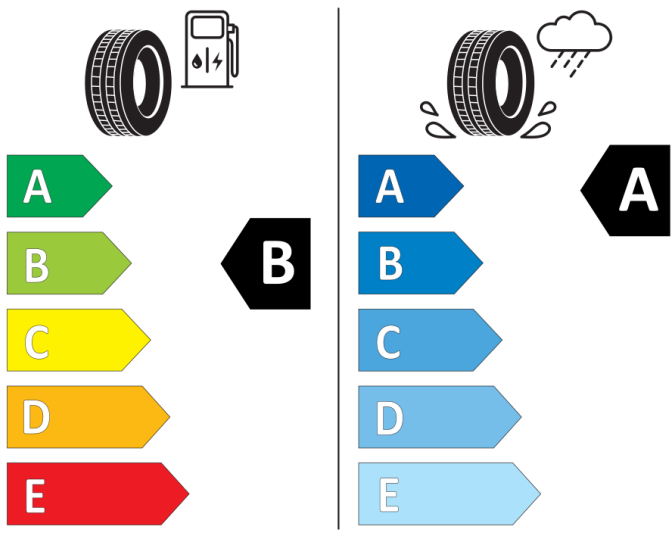

BRIDGESTONE

13006

225/45 R17 91 Y

C1

2020/740