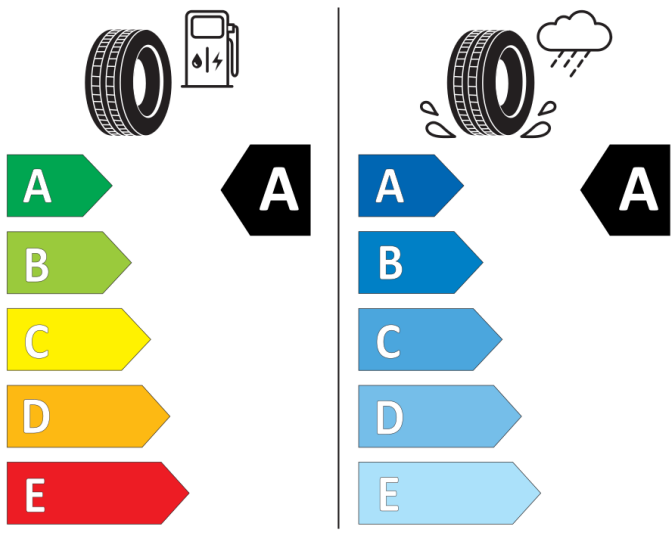

BRIDGESTONE

13233

205/55 R16 91 V

Cl

2020/740