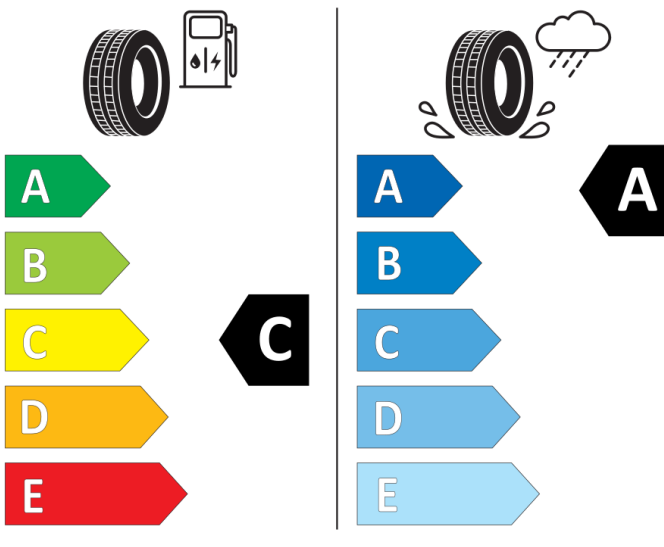

32205

225/40R18 92 Y XL

C1

2020/740

BRIDGESTONE

13748

235/35 R19 91 Y XL

Cl