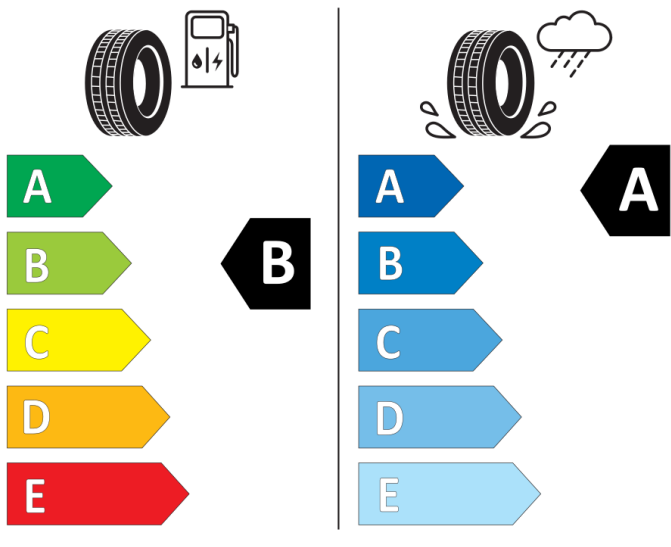

N EN TIRE

13340

225/40R18 92 Y XL

Cl

2020/740