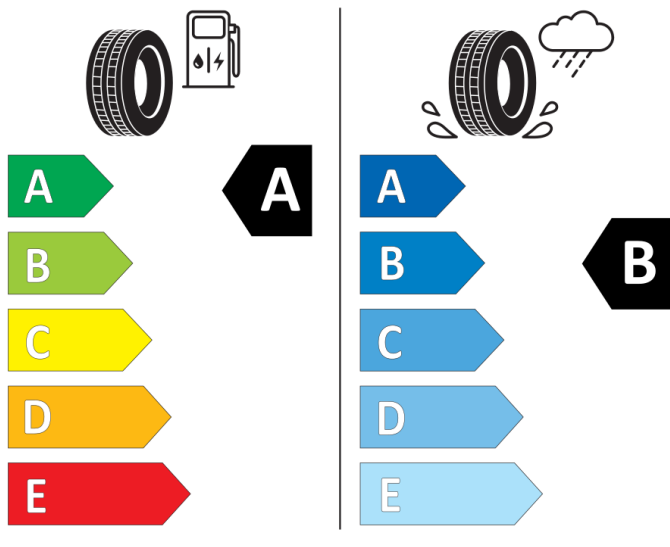

GO O D YEAR

577215

205/55R16 91 V

Cl