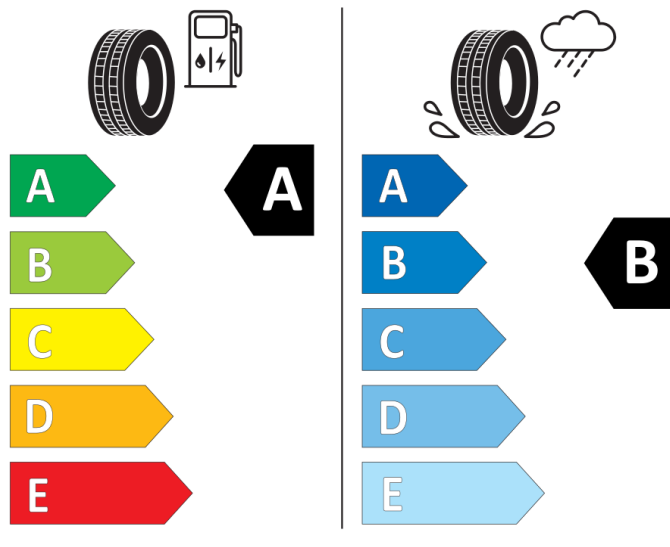

2020/740

N EN TIRE

16444

205/55R16 91 V

Cl

2020/740

GOODYEAR

584489