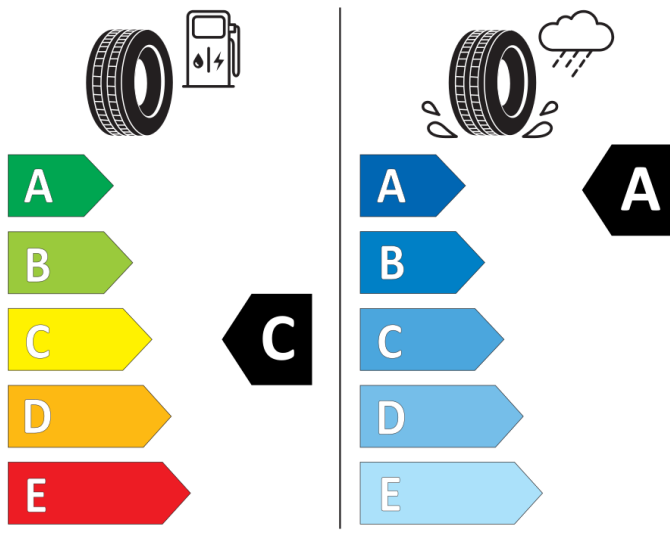

N EN TIRE

18908

225/40R18 92 Y XL

Cl

2020/740