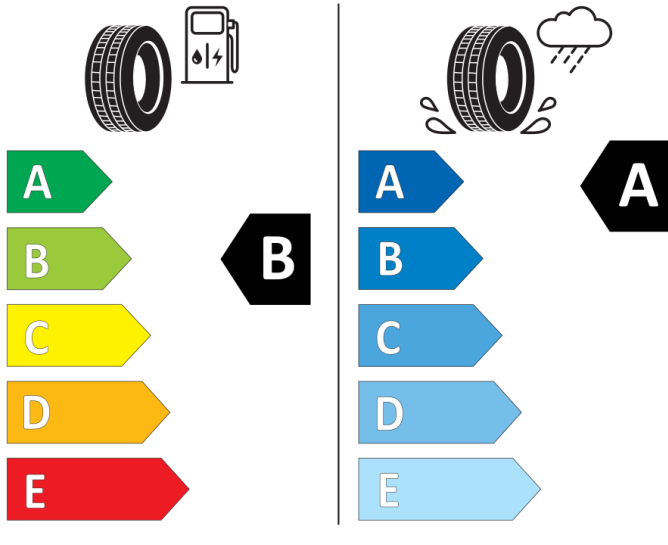

ENERG

Continental

0313332

275/50 R 20 113 Y XL

C1

2020/740