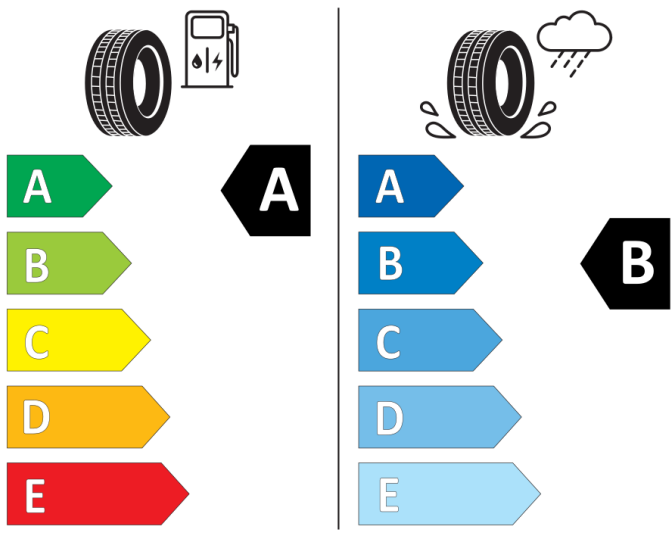

Cl

2020/740

GOODYEAR

545820

215/55R18 95 T

Cl

2020/740