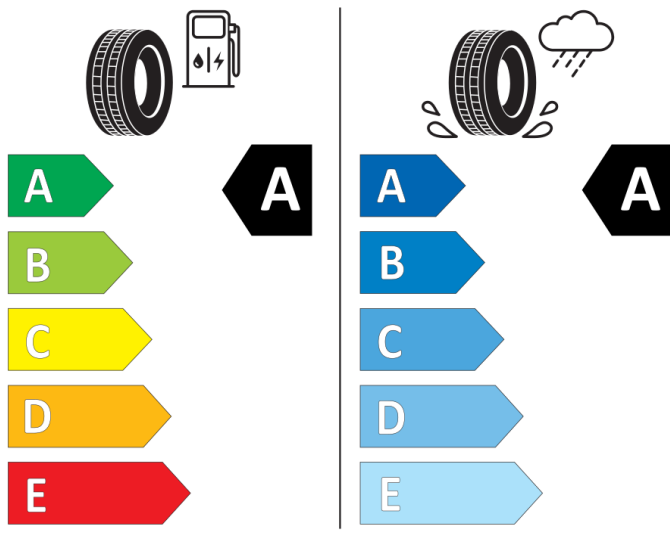

Cl

2020/740

GOODYEAR

545820

215/55R18 95 T

Cl

2020/740