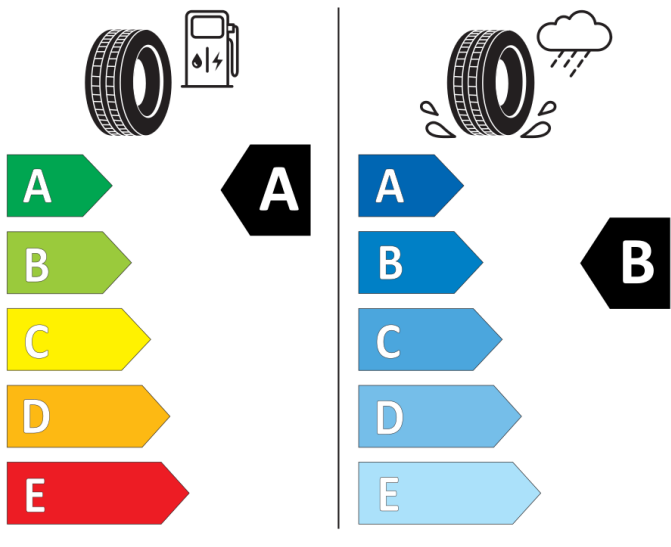

BRIDGESTONE

13942

215/55 R18 95 T

Cl

2020/740

Conti nental

0311335

215/55 R 18 95 T

Cl

2020/740

GOODYEAR

545820

215/55R18 95 T

Cl

2020/740